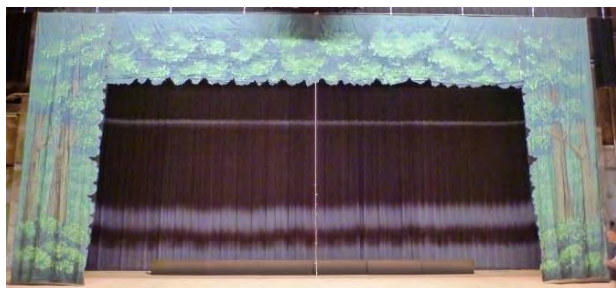

H-40 宮殿

H-100 白雪 前アーチ

9間3尺×8尺/7尺3寸×29尺