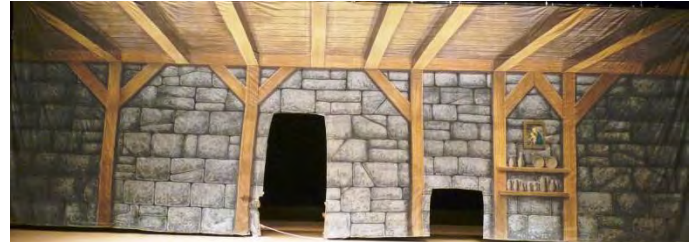

No.22 城壁

10間×20尺

No.23 妃の部屋

10間2尺×21尺

窓の長さ6尺/した場ワイド4尺

No.24 シンデレラの部屋

10間×20尺

窓の長さ大6尺×5尺/小4尺×4尺